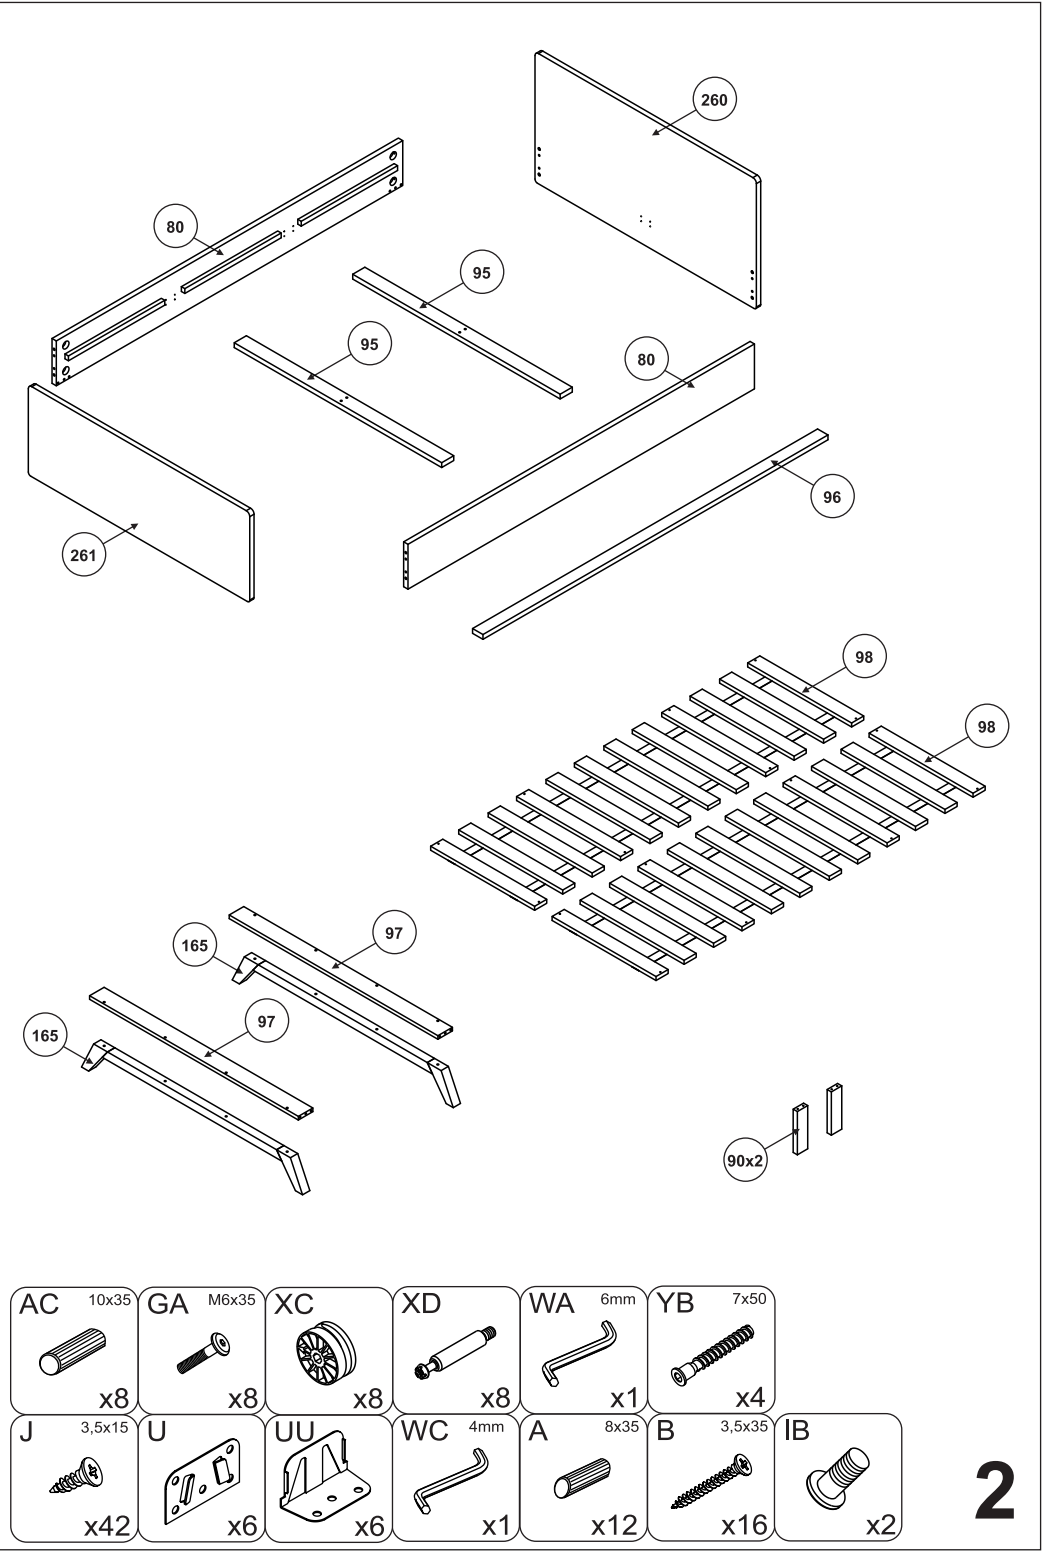

Instruction Manual

LYNN

BED 120x200

16512403

DISTRIBUTOR:

BOPITA

Edisonweg 3, 6662 NW Elst

The Netherlands

www.bopita.com

10.08.2017.

2

10

B 3,5x35
x16

11

7