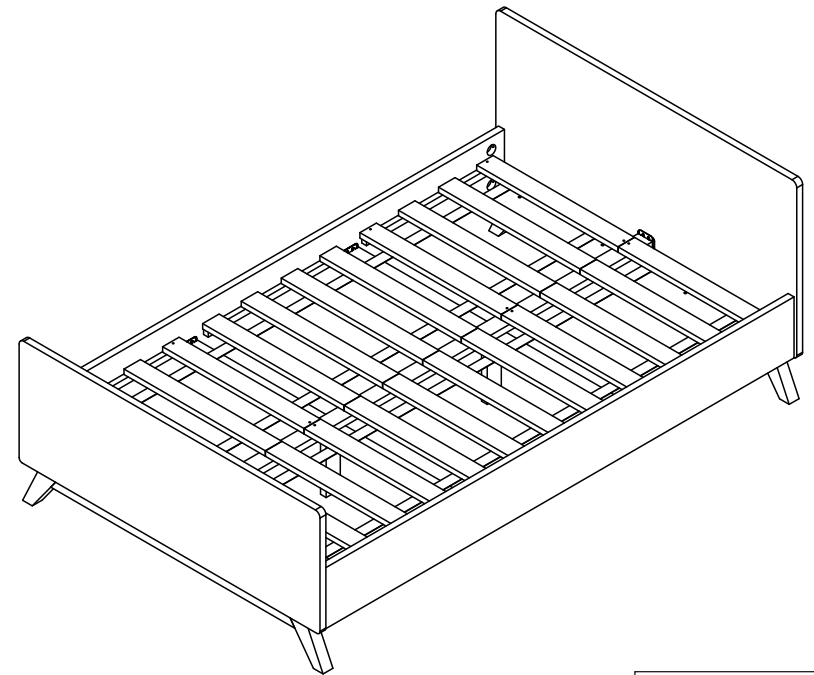

Instruction Manual

LYNN

BED 120x200

16512403

DISTRIBUTOR:

BOPITA

Edisonweg 3, 6662 NW Elst

The Netherlands

www.bopita.com

10.08.2017.

2

10

B 3,5x35
x16

11

7